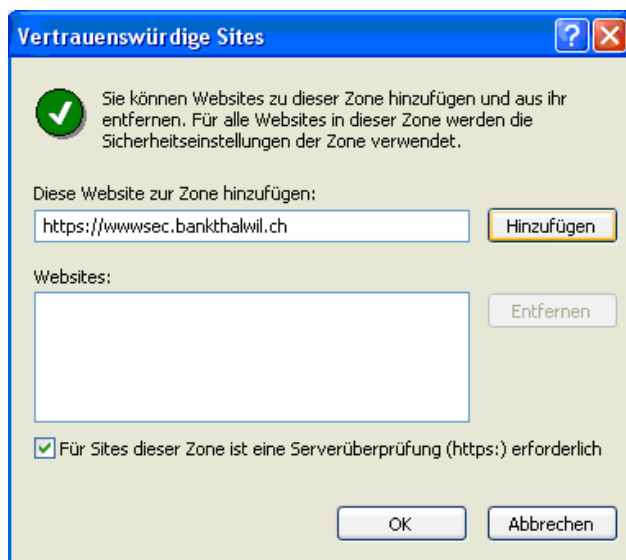

1. Fügen Sie die Seite <https://wwwsec.bankthalwil.ch> hinzu
2. Adresse eintippen und Button "Hinzufügen" anklicken