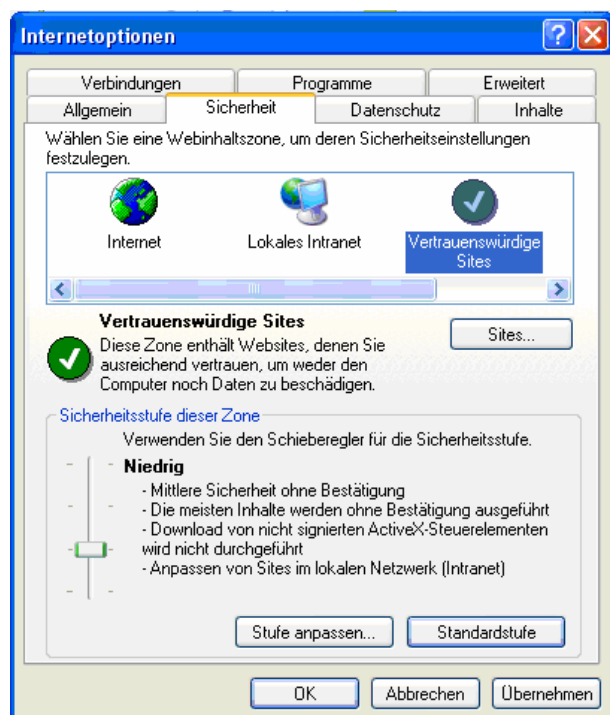

Internet-Explorereinstellungen für den Download der BESR-Daten

Sofern Ihnen der Download der BESR-Daten jeweils zuerst abgeblockt wird, empfehlen wir Ihnen folgende Einstellungen vorzunehmen:

Öffnen Sie den Internetexplorer und wählen Sie das Menu

→ Extras → Internetoptionen → Sicherheit

- Wählen Sie "Vertrauenswürdige Sites"
- Wählen Sie die Stufe "Niedrig" (evt. zuerst auf Standardstufe klicken, damit der Regler erscheint)
- Klicken Sie auf den Button "Sites..."