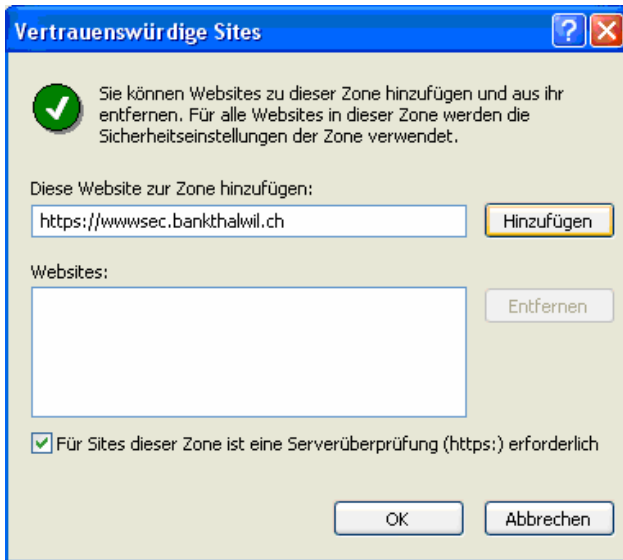

1. Fügen Sie die Seite <https://wwwsec.bankthalwil.ch> hinzu
2. Adresse eintippen und Button "Hinzufügen" anklicken