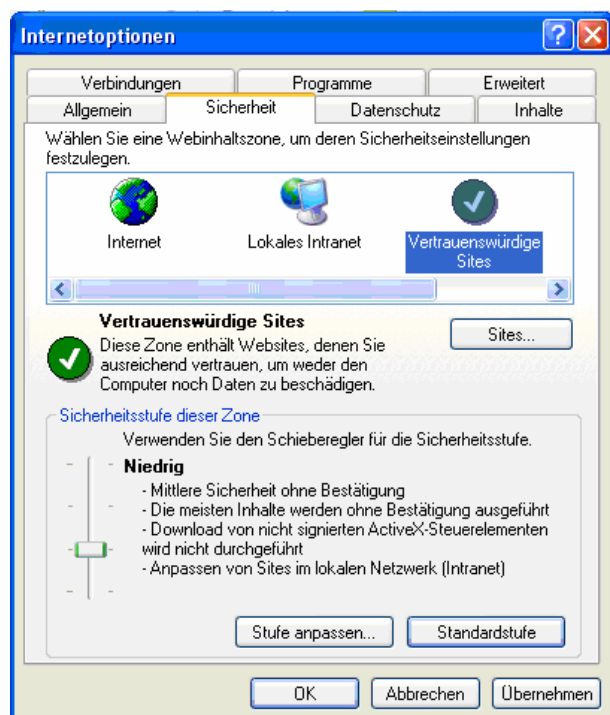

## Internet-Explorereinstellungen für den Download der BESR-Daten

Sofern Ihnen der Download der BESR-Daten jeweils zuerst abgeblockt wird, empfehlen wir Ihnen folgende Einstellungen vorzunehmen:

Öffnen Sie den Internetexplorer und wählen Sie das Menu

→ Extras → Internetoptionen → Sicherheit

- Wählen Sie "Vertrauenswürdige Sites"
- Wählen Sie die Stufe "Niedrig" (evt. zuerst auf Standardstufe klicken, damit der Regler erscheint)
- Klicken Sie auf den Button "Sites..."